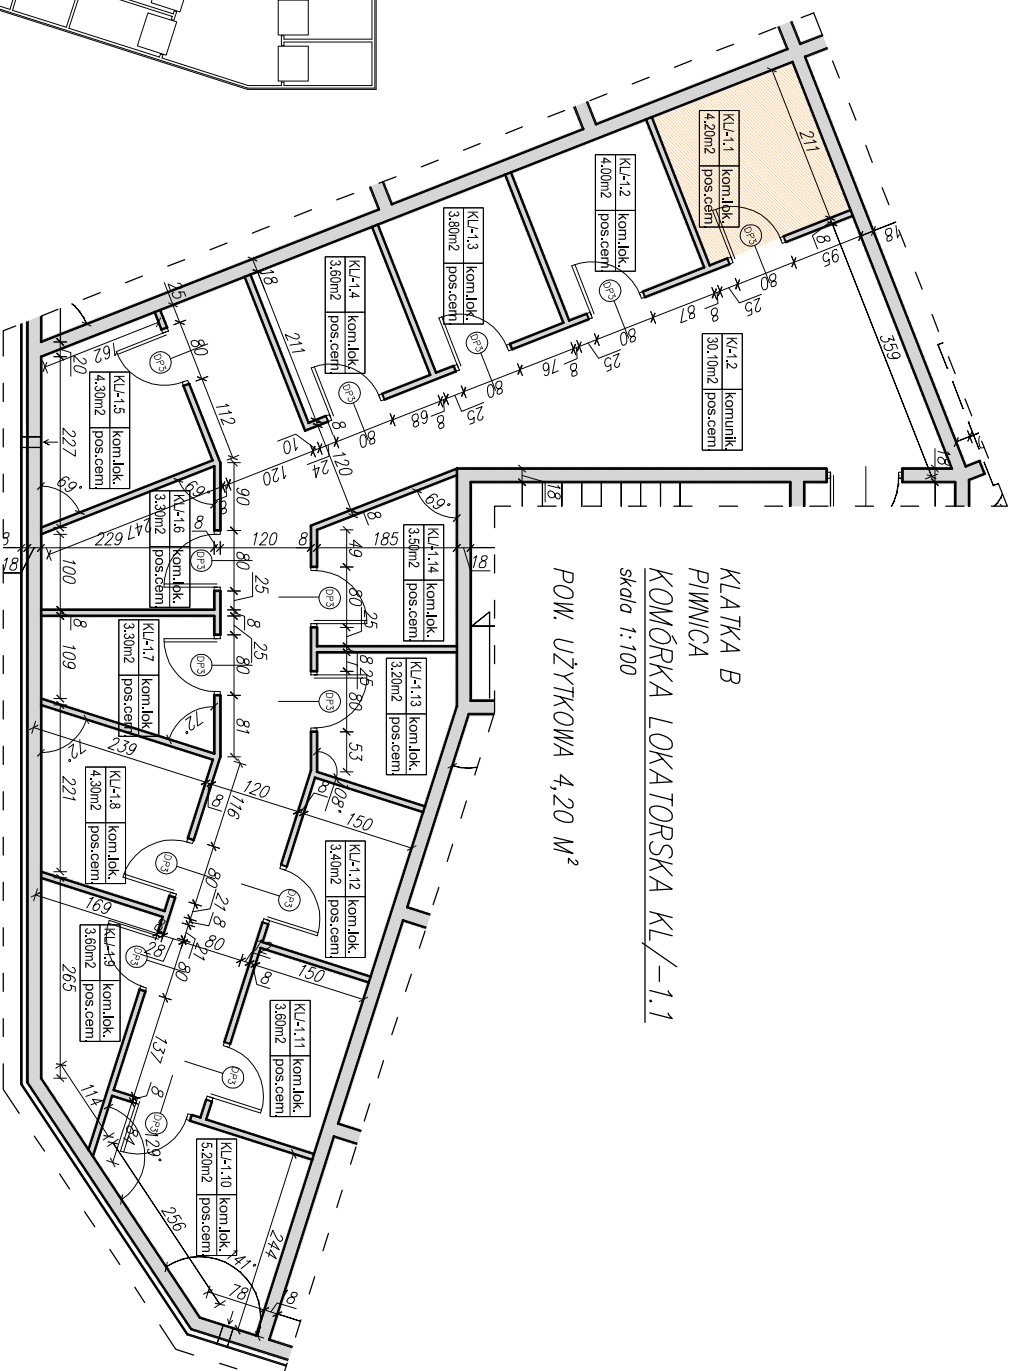

BUDYNEK MIESZKALNY WIELORODZINNY
SŁAWNO, UL. KOŚCIUSZKI/BASZTOWA, DZ. NR 723, 725 (część) OBR.002

RZUT GARAŻU
skala 1:500

AUTORSKA PRACOWNIA ARCHITEKTONICZNA
EWA KASPERSKA – MACHURA
81-558 GDYNIA, UL. MIODOWA 21