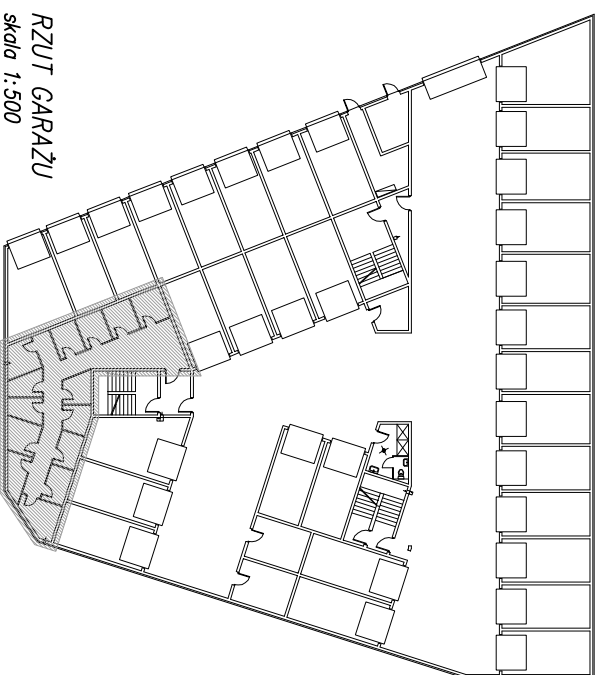

BUDYNEK MIESZKALNY WIELORODZINNY
SŁAWNO, UL. KOŚCIUSZKI/BASZTOWA, DZ. NR 723, 725 (część) OBR.002

RZUT GARAŻU
skala 1:500

AUTORSKA PRACOWNIA ARCHITEKTONICZNA
EWA KASPERSKA – MACHURA
81-558 GDYNIA, UL. MIODOWA 21