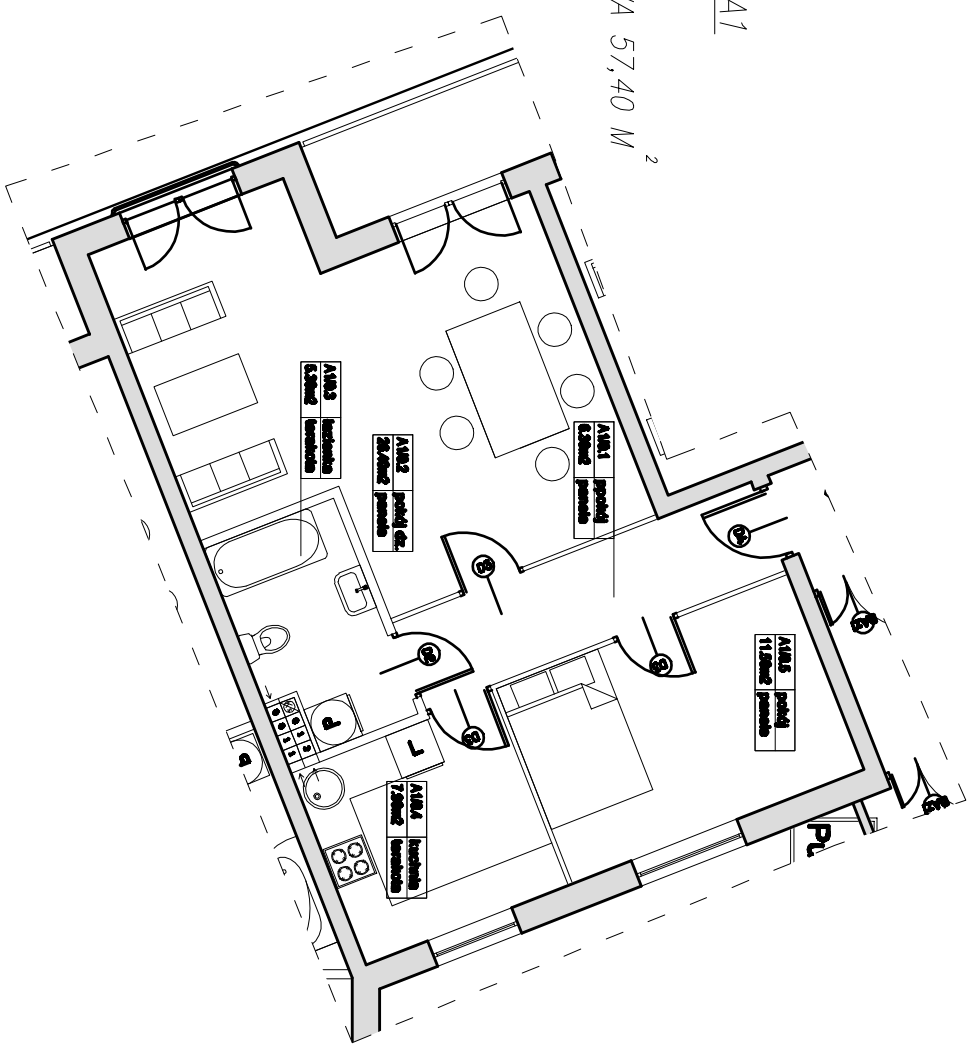

BUDYNEK MIESZKALNY WIELORODZINNY  
SŁAWNO, UL. KOŚCIUSZKI/BASZTOWA, DZ. NR 723, 725 (część) OBR. 002

KLATKA A  
PARTER  
MIESZKANIE A1

Skala 1:100

POW. UŻYTKOWA 57,40 M<sup>2</sup>

AUTORSKA PRACOWNIA ARCHITEKTONICZNA  
EWA KASPERSKA-MACHURA  
81-558 GDYNIA, UL. MIODOWA 21