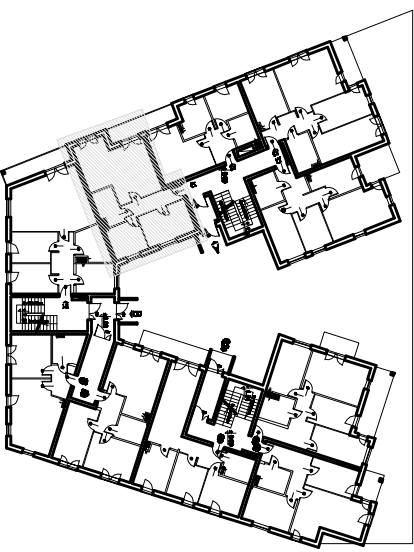

BUDYNEK MIESZKALNY WIELORODZINNY  
SŁAWNO, UL. KOŚCIUSZKI/BASZTOWA, DZ. NR 723, 725 (część) OBR. 002

KLATKA A  
PARTER  
MIESZKANIE A1

Skala 1:100

POW. UŻYTKOWA 57,40 M<sup>2</sup>

AUTORSKA PRACOWNIA ARCHITEKTONICZNA  
EWA KASPERSKA-MACHURA  
81-558 GDYNIA, UL. MIODOWA 21