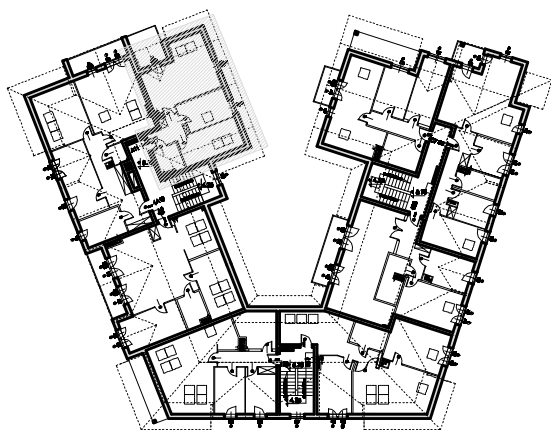

BUDYNEK MIESZKALNY WIELORODZINNY
SŁAWNO, UL. KOŚCIUSZKI/BASZTOWA, DZ. NR 723, 725 (część) OBR.002

KLATKA A
PODDASZE
MIESZKANIE A11
skala 1:100

POW. UŻYTKOWA 48,20 M
POW. KOMERCYJNA 58,90 M

AUTORSKA PRACOWNIA ARCHITEKTONICZNA
EWA KASPERSKA-MACHURA
81-558 GDYNIA, UL. MIODOWA 21