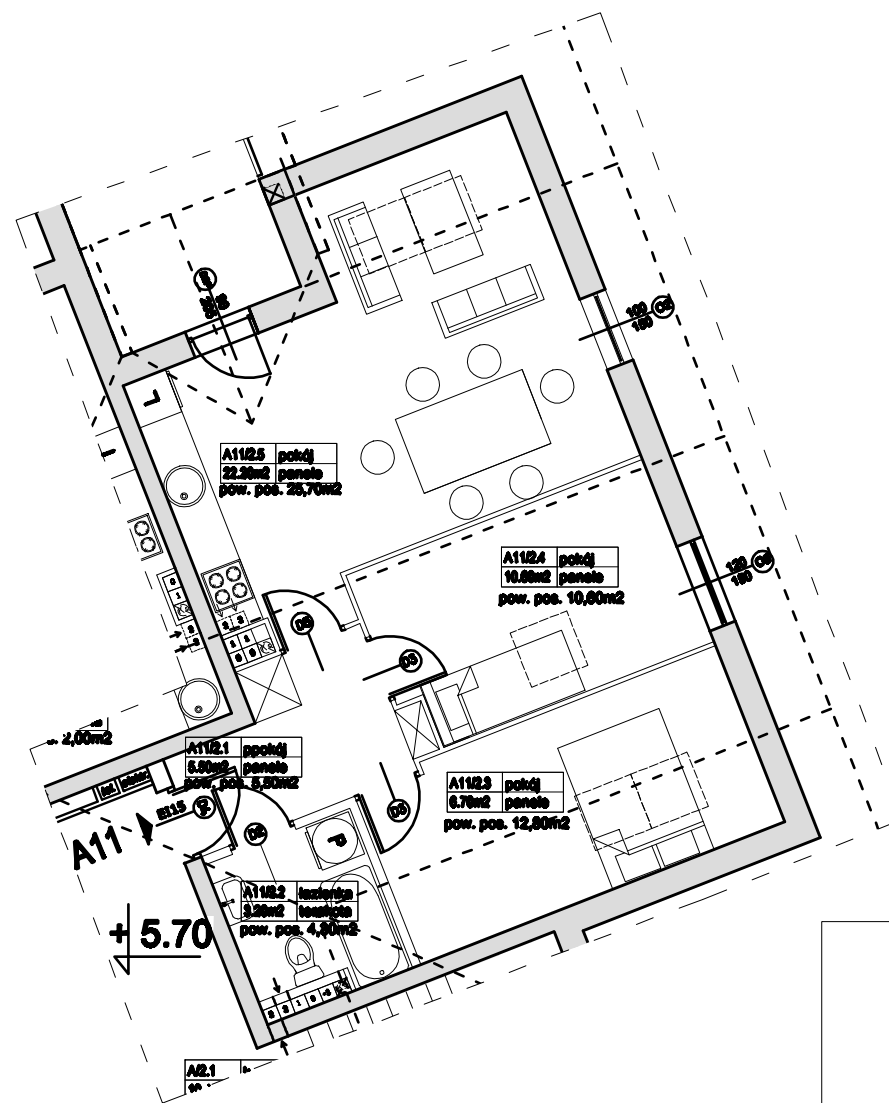

BUDYNEK MIESZKALNY WIELORODZINNY
SŁAWNO, UL. KOŚCIUSZKI/BASZTOWA, DZ. NR 723, 725 (część) OBR.002

KLATKA A
PODDASZE
MIESZKANIE A11
skala 1:100

POW. UŻYTKOWA 48,20 M
POW. KOMERCYJNA 58,90 M

AUTORSKA PRACOWNIA ARCHITEKTONICZNA
EWA KASPERSKA-MACHURA
81-558 GDYNIA, UL. MIODOWA 21