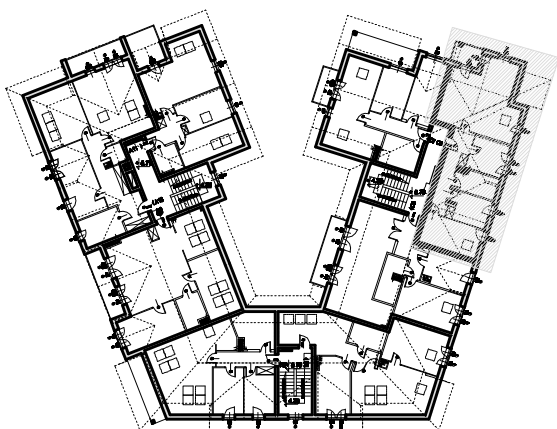

BUDYNEK MIESZKALNY WIELORODZINNY
SŁAWNO, UL.KOŚCIUSZKI/BASZTOWA, DZ. NR 723, 725 (część) OBR.002

KLATKA C
PODDASZE
MIESZKANIE C9
skala 1:100

POW. UŻYTKOWA 79,70 M
POW. KOMERCYJNA 79,70 M

AUTORSKA PRACOWNIA ARCHITEKTONICZNA
EWA KASPERSKA-MACHURA
81-558 GDYNIA, UL. MIODOWA 21