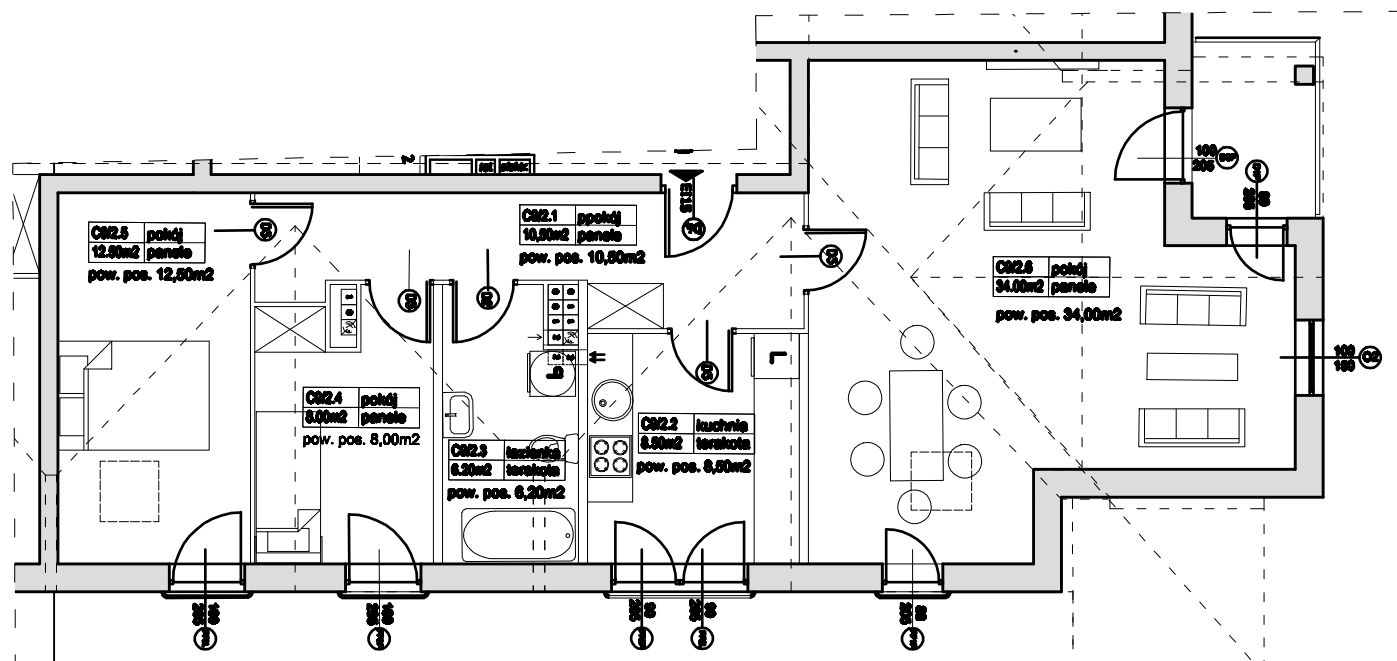

BUDYNEK MIESZKALNY WIELORODZINNY
SŁAWNO, UL.KOŚCIUSZKI/BASZTOWA, DZ. NR 723, 725 (część) OBR.002

KLATKA C
PODDASZE
MIESZKANIE C9
skala 1:100

POW. UŻYTKOWA 79,70 M
POW. KOMERCYJNA 79,70 M

AUTORSKA PRACOWNIA ARCHITEKTONICZNA
EWA KASPERSKA-MACHURA
81-558 GDYNIA, UL. MIODOWA 21